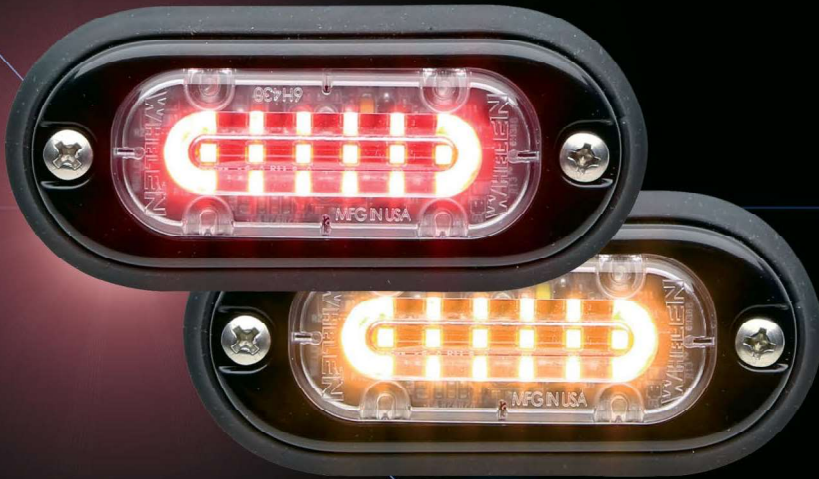

TION-MINI SERIES SUPER-LED 点滅灯

MADE IN USA

ワイドアングル SUPER-LED 採用で強烈な光を放ちます。
 本体厚み約 1cm の小型でリレー内蔵のオールインワンボディ。(平面取付型)
 レンズ表面をUVハードコーティング。紫外線などによるレンズのくすみやキズなど、
 経年変化に伴う劣化を最小限に。

写真はほぼ実物大です。

型式:TLMIB* (フランジ色:黒)
 価格:27,000円税別 (青・白はオープン)

型式:TLMIB*24 (フランジ色:黒)
 価格:30,000円税別 (青はオープン)

寸法:高38 x 幅85 x 奥行13
 電流:0.4A (DC12V)・0.2A (DC24V)
 重量:約30g

型式内 * はLEDカラーとなります。
 A = 黄/B = 青/C = 白/R = 赤
 (例) TLMICR = 赤色・フランジ色 黒

WHELEN
 ENGINEERING COMPANY, INC.

型式:TLMIC* (フランジ色:メッキ)
 価格:30,000円税別 (青・白はオープン)

型式:TLMIC*24 (フランジ色:メッキ)
 価格:33,000円税別 (青はオープン)

寸法:高38 x 幅85 x 奥行13
 電流:0.4A (DC12V)・0.2A (DC24V)
 重量:約30g

型式内 * はLEDカラーとなります。
 A = 黄/B = 青/C = 白/R = 赤
 (例) TLMICR = 赤色・フランジ色 メッキ