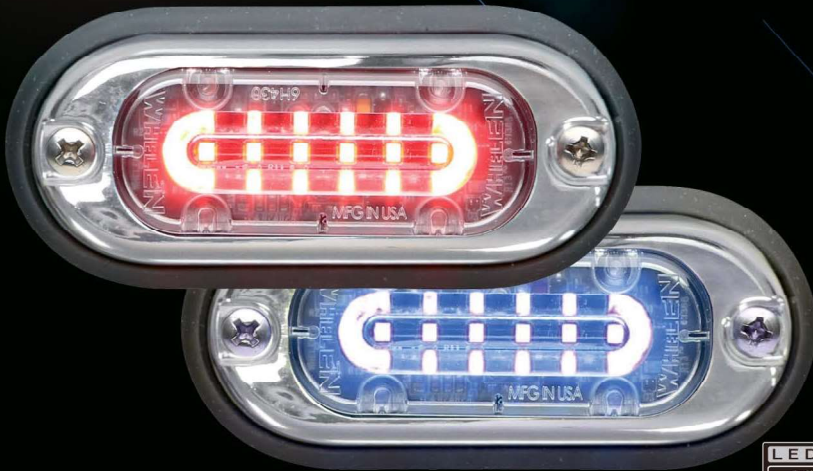

TION-MINI SERIES SUPER-LED 点滅灯

MADE IN USA

ワイドアングル SUPER-LED 採用で強烈な光を放ちます。
 本体厚み約 1cm の小型でリレー内蔵のオールインワンボディ。(平面取付型)
 レンズ表面をUVハードコーティング。紫外線などによるレンズのくすみやキズなど、
 経年変化に伴う劣化を最小限に。

写真はほぼ実物大です。

型式:TLMIB* (フランジ色:黒)
 価格:27,000円税別 (青・白はオープン)

型式:TLMIB*24 (フランジ色:黒)
 価格:30,000円税別 (青はオープン)

寸法:高38 x 幅85 x 奥行13
 電流:0.4A (DC12V)・0.2A (DC24V)
 重量:約30g

型式内 * はLEDカラーとなります。
 A = 黄/B = 青/C = 白/R = 赤
 (例) TLMICR = 赤色・フランジ色 黒

WHELEN
 ENGINEERING COMPANY, INC.

型式:TLMIC* (フランジ色:メッキ)
 価格:30,000円税別 (青・白はオープン)

型式:TLMIC*24 (フランジ色:メッキ)
 価格:33,000円税別 (青はオープン)

寸法:高38 x 幅85 x 奥行13
 電流:0.4A (DC12V)・0.2A (DC24V)
 重量:約30g

型式内 * はLEDカラーとなります。
 A = 黄/B = 青/C = 白/R = 赤
 (例) TLMICR = 赤色・フランジ色 メッキ