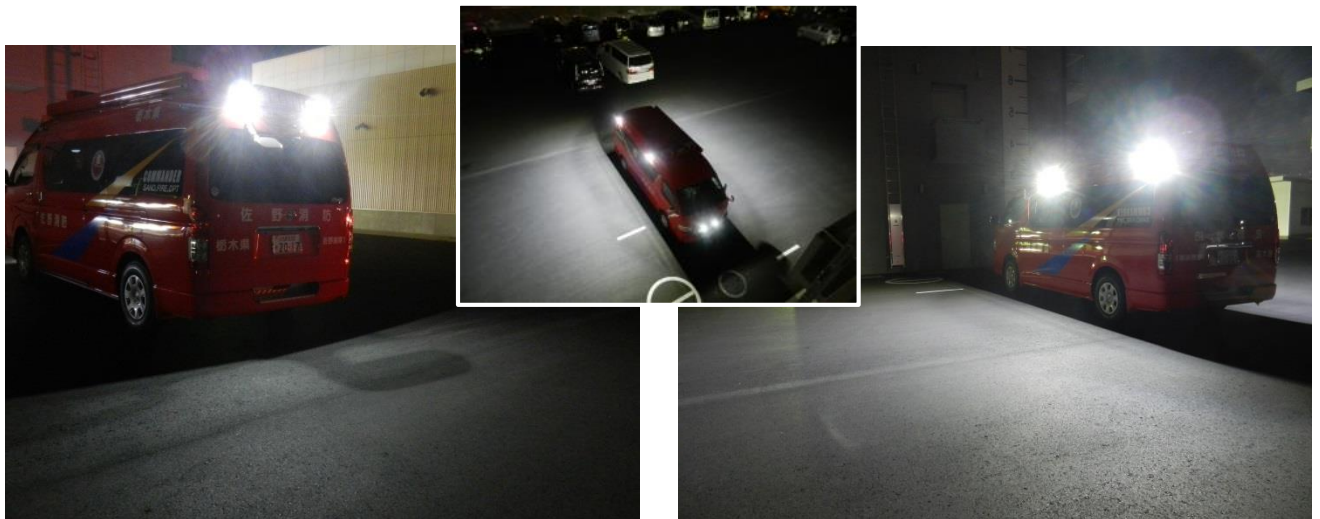

ウィレン製品のご提案(指揮車・指令車)

散光式警光灯

型式 FV8SHC 1260mm

スピーカー・標識灯付/一部クリアレンズ仕様

フロントグリル・後部点滅灯

型式 LINV2CR

- ・点滅リレー内蔵
- ・左右視野角180°以上の視認性
- ・本体下面に周囲を照らすパドルライト内蔵

側面作業灯

型式 PELCC12

- ・40°傾斜角付き平面取付型
- ・特殊拡角レンズにより広範囲に車両周辺を照らします

機装メーカー:
株式会社ネイチャー様

総輸入発売元

利他 株式会社