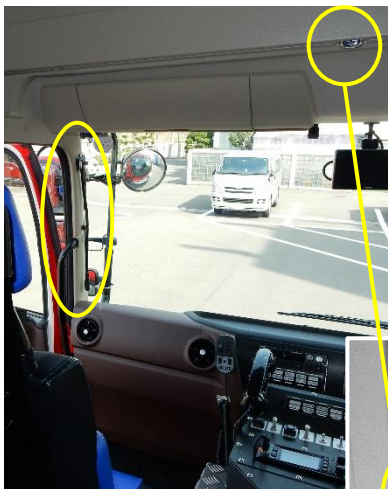

ウィレン製品のご提案(救助工作車)

機装メーカー:
帝国繊維株式会社様

マップライト

型式 CL-ADJLMAP24

- ・明るさ無段階調整付
- ・超高輝度SUPER-LED