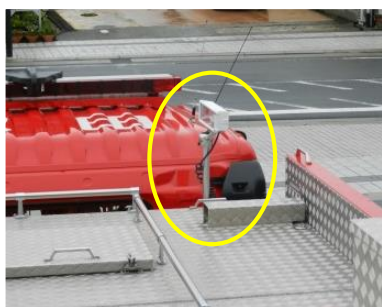

ウィレン製品のご提案(大型水槽車)

散光式警告灯

型式 FV10SHC 1820mm
防雪カバー付
(スピーカー・標識灯付/一部クリアレンズ仕様)

フロントパネル・側面 点滅灯/作業灯

型式 M7FCR24

- ・点滅ルー内蔵
- ・車両周辺に対して眩しさを軽減する減光機能付

型式 M7ZC24

- ・超高輝度SUPER-LED作業灯

後部 点滅灯/作業灯

型式 M9FCR24

- ・点滅ルー内蔵
- ・車両周辺に対して眩しさを軽減する減光機能付

型式 M9LZC24

- ・超高輝度SUPER-LED作業灯

キャブ後部
パイオニアリモコンライトシステム
型式 PFP224RM (2灯式)

- ・16,200ルーメン(2灯式)
- ・拡散/集光のコンビネーション
- ・手動式伸縮ポール
俯仰・旋回機能付き

総輸入発売元