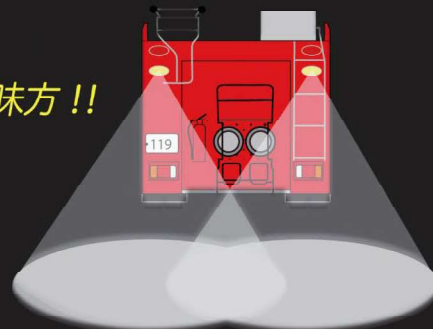

WHELEN
ENGINEERING COMPANY, INC. 総輸入発売元

リ
他 株式会社
SINCE 1979

本社 〒565-0802 大阪府吹田市青葉丘南 6-33 TEL 06-6878-1254 FAX 06-6878-3934
東京営業所 〒113-0033 東京都文京区本郷 2-34-7 TEL 03-5803-0707 FAX 03-5803-0717
(札幌・福岡)

ホームページ <http://www.whelen-jpn.co.jp>

20200406作成HS